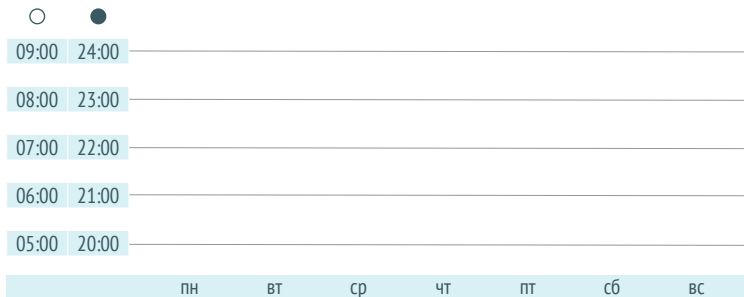

.....

.....

29 мая  
четверг

30 мая  
пятница

31 мая – 1 июня  
выходные

Blank grid for notes or journaling, consisting of 10 rows and 15 columns of dots.

Ежедневно:

- 1. ○ ○ ○ ○ ○ ○ ○ ○
- 2. ○ ○ ○ ○ ○ ○ ○ ○
- 3. ○ ○ ○ ○ ○ ○ ○ ○
- 4. ○ ○ ○ ○ ○ ○ ○ ○
- 5. ○ ○ ○ ○ ○ ○ ○ ○

Legend: ○ ●

09:00	24:00	_____
08:00	23:00	_____
07:00	22:00	_____
06:00	21:00	_____
05:00	20:00	_____

пн    вт    ср    чт    пт    сб    вс

19 июня  
четверг

20 июня  
пятница

21–22 июня  
выходные

Ежедневно:

- 1. ○ ○ ○ ○ ○ ○ ○ ○
- 2. ○ ○ ○ ○ ○ ○ ○ ○
- 3. ○ ○ ○ ○ ○ ○ ○ ○
- 4. ○ ○ ○ ○ ○ ○ ○ ○
- 5. ○ ○ ○ ○ ○ ○ ○ ○

23 июня  
понедельник

24 июня  
вторник

25 июня  
среда

Июнь

пн вт ср чт пт сб вс

1

2 3 4 5 6 7 8