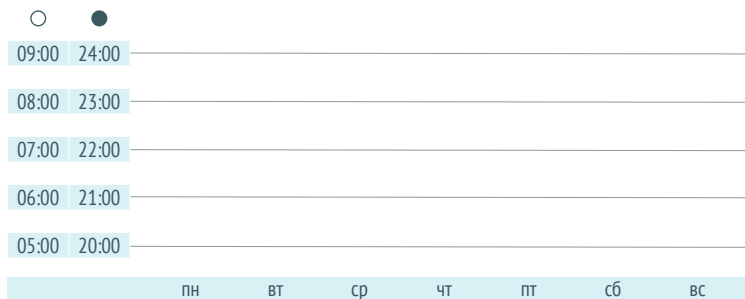

.....

.....

24 апреля  
четверг

25 апреля  
пятница

26–27 апреля  
выходные

### Ежедневно:

- 1. ○ ○ ○ ○ ○ ○ ○ ○
- 2. ○ ○ ○ ○ ○ ○ ○ ○
- 3. ○ ○ ○ ○ ○ ○ ○ ○
- 4. ○ ○ ○ ○ ○ ○ ○ ○
- 5. ○ ○ ○ ○ ○ ○ ○ ○

28 апреля  
понедельник

29 апреля  
вторник

30 апреля  
среда

Май

пн вт ср чт пт сб вс