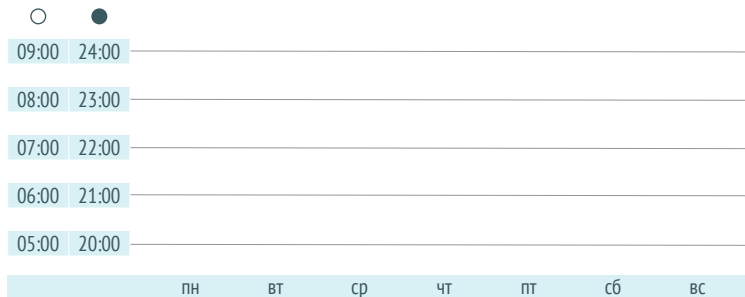

.....

.....

.....

26 июня  
четверг

27 июня  
пятница

28–29 июня  
выходные

Ежедневно:

- 1. ○ ○ ○ ○ ○ ○ ○ ○
- 2. ○ ○ ○ ○ ○ ○ ○ ○
- 3. ○ ○ ○ ○ ○ ○ ○ ○
- 4. ○ ○ ○ ○ ○ ○ ○ ○
- 5. ○ ○ ○ ○ ○ ○ ○ ○

30 июня  
понедельник

1 июля  
вторник

2 июля  
среда

Июль

пн вт ср чт пт сб вс

1 2 3 4 5 6

7 8 9 10 11 12 13

14 15 16 17 18 19 20